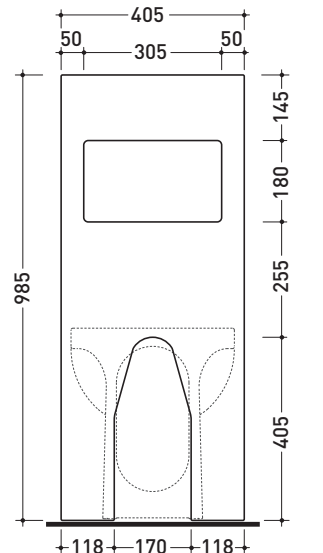

CE

vista zenitale / zenital view

sezione longitudinale / section

vista frontale parete / wall frontal view

vista frontale / frontal view

dimensioni in mm

Le misure dimensionali riportate hanno una tolleranza del 2%

Accessori tecnici: **Sifone ribassato cromo (SIFB/CR)**
Piletta Stop & Go (PLSG)
Piletta Stop & Go in ceramica (PLCE)
Set 2 pezzi rubinetto filtro cromo (RF026)

Dim. Imballo **103 x 17,5 x 44 cm** | Peso **29 kg** | Pz. Pallet n° **12**