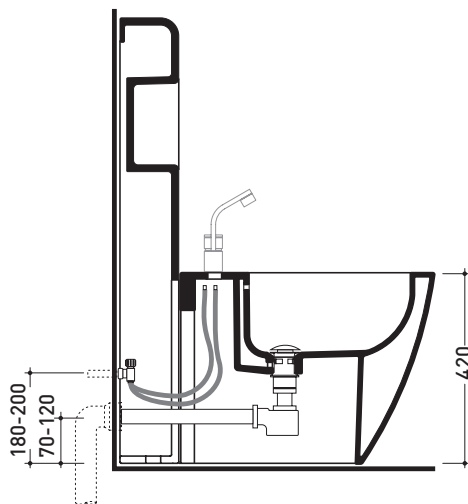

Accessori tecnici: **Sifone ribassato cromo (SIFB/CR)**
Piletta Stop & Go (PLSG)
Piletta Stop & Go in ceramica (PLCE)
Set 2 pezzi rubinetto filtro cromo (RF026)

Dim. Imballo **103 x 17,5 x 44 cm** | Peso **29 kg** | Pz. Pallet n° **12**

CE

vista zenitale / zenital view

sezione longitudinale / section

vista frontale parete / wall frontal view

vista frontale / frontal view

dimensioni in mm

Le misure dimensionali riportate hanno una tolleranza del 2%