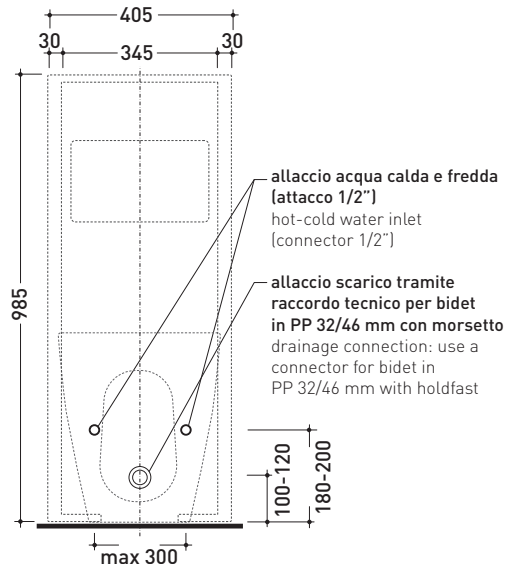

Accessori tecnici: **Sifone ribassato cromo (SIFB/CR)**
Piletta Stop & Go (PLSG)
Piletta Stop & Go in ceramica (PLCE)
Set 2 pezzi rubinetto filtro cromo (RF026)

Dim. Imballo **103 x 17,5 x 44 cm** | Peso **29 kg** | Pz. Pallet n° **12**

CE

vista zenitale / zenital view

sezione longitudinale / section

vista frontale parete / wall frontal view

vista frontale / frontal view

dimensioni in mm

Le misure dimensionali riportate hanno una tolleranza del 2%