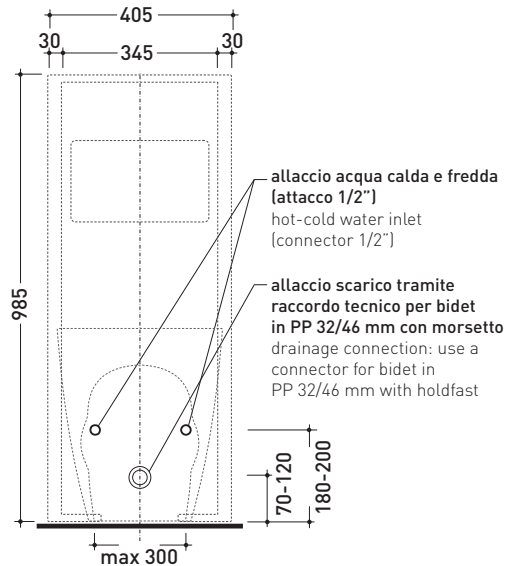

Accessori tecnici: **Sifone ribassato cromo (SIFB/CR)**
Piletta Stop & Go (PLSG)
Piletta Stop & Go in ceramica (PLCE)
Set 2 pezzi rubinetto filtro cromo (RF026)

Dim. Imballo **103 x 17,5 x 44 cm** | Peso **29 kg** | Pz. Pallet n° **12**

CE

vista zenitale / zenital view

sezione longitudinale / section

vista frontale parete / wall frontal view

vista frontale / frontal view

dimensioni in mm

Le misure dimensionali riportate hanno una tolleranza del 2%