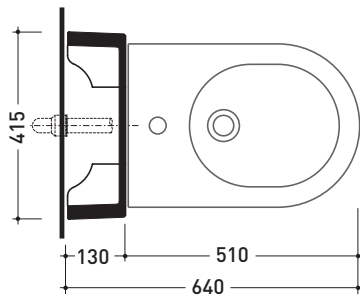

CE

vista zenitale / zenital view

sezione longitudinale / section

vista frontale parete / wall frontal view

vista frontale / frontal view

dimensioni in mm

Le misure dimensionali riportate hanno una tolleranza del 2%

Accessori tecnici: **Sifone ribassato cromo (SIFB/CR)**
Piletta Stop & Go (PLSG)
Piletta Stop & Go in ceramica (PLCE)
Set 2 pezzi rubinetto filtro cromo (RF026)

Dim. Imballo **103 x 17,5 x 44 cm** | Peso **29 kg** | Pz. Pallet n° **12**