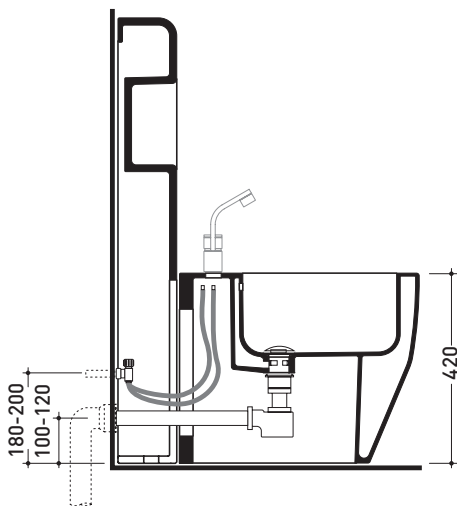

CE

vista zenitale / zenital view

sezione longitudinale / section

vista frontale parete / wall frontal view

vista frontale / frontal view

dimensioni in mm

Le misure dimensionali riportate hanno una tolleranza del 2%

Accessori tecnici: **Sifone ribassato cromo (SIFB/CR)**
Piletta Stop & Go (PLSG)
Piletta Stop & Go in ceramica (PLCE)
Set 2 pezzi rubinetto filtro cromo (RF026)

Dim. Imballo **103 x 17,5 x 44 cm** | Peso **29 kg** | Pz. Pallet n° **12**