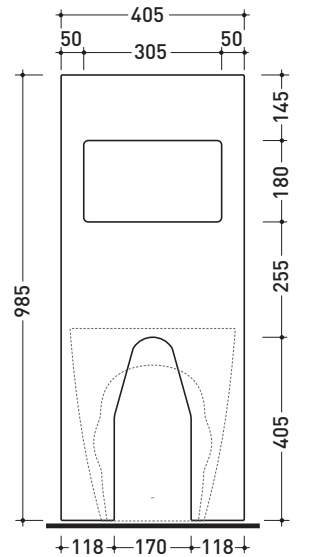

Accessori tecnici: **Sifone ribassato cromo (SIFB/CR)**
Piletta Stop & Go (PLSG)
Piletta Stop & Go in ceramica (PLCE)
Set 2 pezzi rubinetto filtro cromo (RF026)

Dim. Imballo **103 x 17,5 x 44 cm** | Peso **29 kg** | Pz. Pallet n° **12**

CE

vista zenitale / zenital view

sezione longitudinale / section

vista frontale parete / wall frontal view

vista frontale / frontal view

dimensioni in mm

Le misure dimensionali riportate hanno una tolleranza del 2%