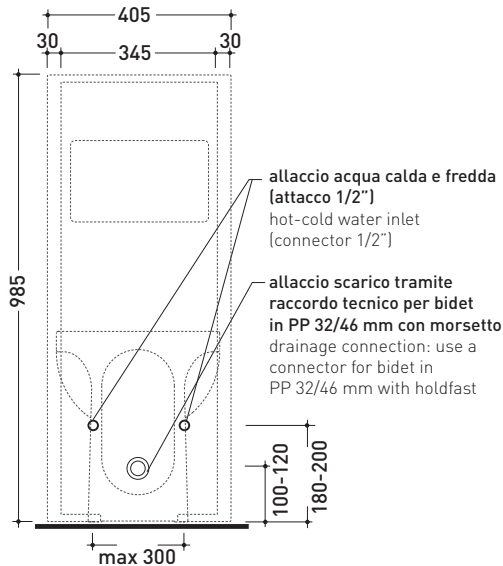

CE

vista zenitale / zenital view

sezione longitudinale / section

vista frontale parete / wall frontal view

vista frontale / frontal view

dimensioni in mm

Le misure dimensionali riportate hanno una tolleranza del 2%

CERAMICA: finiture lucide

finiture opache

TR40 + bidet btw QUICK (QK217)

Complemento bidet con ripiano
(completo di kit di fissaggio a parete)

Complementi: **Bidet back to wall Link (LK217)**
Bidet back to wall Terra (TR217)
Bidet back to wall Quick (QK217)

Accessori tecnici: **Sifone ribassato cromo (SIFB/CR)**
Piletta Stop & Go (PLSG)
Piletta Stop & Go in ceramica (PLCE)
Set 2 pezzi rubinetto filtro cromo (RF026)

Dim. Imballo **103 x 17,5 x 44 cm** | Peso **29 kg** | Pz. Pallet n° **12**