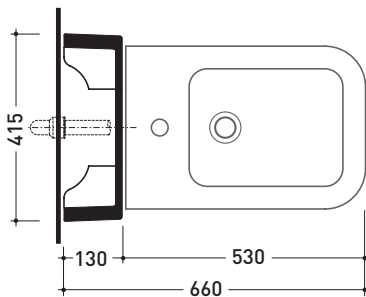

CE

vista zenitale / zenital view

sezione longitudinale / section

vista frontale parete / wall frontal view

vista frontale / frontal view

dimensioni in mm

Le misure dimensionali riportate hanno una tolleranza del 2%

Accessori tecnici: **Sifone ribassato cromo (SIFB/CR)**
Piletta Stop & Go (PLSG)
Piletta Stop & Go in ceramica (PLCE)
Set 2 pezzi rubinetto filtro cromo (RF026)

Dim. Imballo **103 x 17,5 x 44 cm** | Peso **29 kg** | Pz. Pallet n° **12**