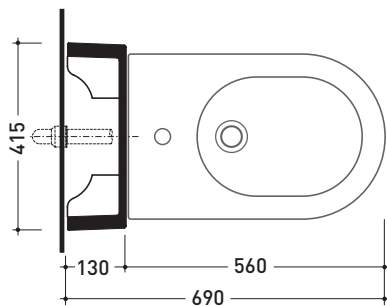

Accessori tecnici: **Sifone ribassato cromo (SIFB/CR)**
Piletta Stop & Go (PLSG)
Piletta Stop & Go in ceramica (PLCE)
Set 2 pezzi rubinetto filtro cromo (RF026)

Dim. Imballo **103 x 17,5 x 44 cm** | Peso **29 kg** | Pz. Pallet n° **12**

CE

vista zenitale / zenital view

sezione longitudinale / section

vista frontale parete / wall frontal view

vista frontale / frontal view

dimensioni in mm

Le misure dimensionali riportate hanno una tolleranza del 2%