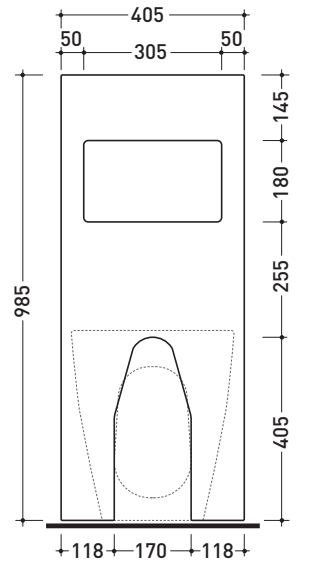

CE

vista zenitale / zenital view

sezione longitudinale / section

vista frontale parete / wall frontal view

vista frontale / frontal view

dimensioni in mm

Le misure dimensionali riportate hanno una tolleranza del 2%

Accessori tecnici: **Sifone ribassato cromo (SIFB/CR)**
Piletta Stop & Go (PLSG)
Piletta Stop & Go in ceramica (PLCE)
Set 2 pezzi rubinetto filtro cromo (RF026)

Dim. Imballo **103 x 17,5 x 44 cm** | Peso **29 kg** | Pz. Pallet n° **12**