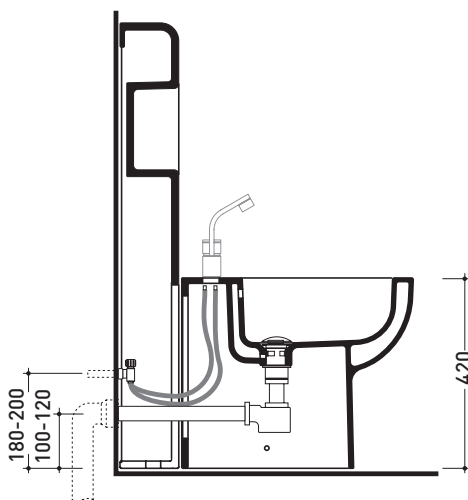

CE

vista zenitale / zenital view

sezione longitudinale / section

vista frontale parete / wall frontal view

vista frontale / frontal view

dimensioni in mm

Le misure dimensionali riportate hanno una tolleranza del 2%

Accessori tecnici: **Sifone ribassato cromo (SIFB/CR)**
Piletta Stop & Go (PLSG)
Piletta Stop & Go in ceramica (PLCE)
Set 2 pezzi rubinetto filtro cromo (RF026)

Dim. Imballo **103 x 17,5 x 44 cm** | Peso **29 kg** | Pz. Pallet n° **12**