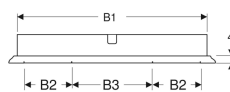

Proprietà

- Illuminazione LED
- Illuminazione indiretta
- Intensità luce regolabile
- Con due prese elettriche
- Ante dotate di specchi su ambo i lati
- Con tre ante
- Ripiani di vetro riposizionabili

Dati tecnici

Grado di protezione	IP44
Classe di protezione	I
Tensione nominale	230 V CA
Frequenza di rete	50 Hz
Materiale	Truciolato
Classe di efficienza energetica	A++
Colore della luce	4200 K

Materiale in dotazione

- 6 ripiani in vetro

Da ordinare separatamente

- Telaio di supporto per montaggio grezzo Geberit Duofix per mobile specchio Geberit ONE con altezza 100 cm

No. art.	Colore / superficie	B	B1	B2	B3	Larghezza del lavabo	H	H1	T	Potenza assorbita	Presaelettrica	Flussoluminoso	Flussoluminoso dall'alto	Flussoluminoso dal basso
500.485.00.1	Corpo: alluminio spazzolato / melammina Ante: dotate di specchi interni ed esterni	100 cm	90 cm	26 cm	35.5 cm	90 cm	100 cm	90 cm	16 cm	110 W	CEE 7/3 (Schuko)	4371 lm	2716 lm	1655 lm
500.496.00.1	Corpo: alluminio spazzolato / melammina Ante: dotate di specchi interni ed esterni	115 cm	105 cm	28 cm	46.5 cm	105 cm	100 cm	90 cm	16 cm	112 W	CEE 7/3 (Schuko)	4716 lm	2928 lm	1788 lm
500.487.00.1	Corpo: alluminio spazzolato / melammina Ante: dotate di specchi interni ed esterni	130 cm	120 cm	35 cm	44.5 cm	120 cm	100 cm	90 cm	15.7 cm	115 W	CEE 7/3 (Schuko)	5061 lm	3124 lm	1937 lm