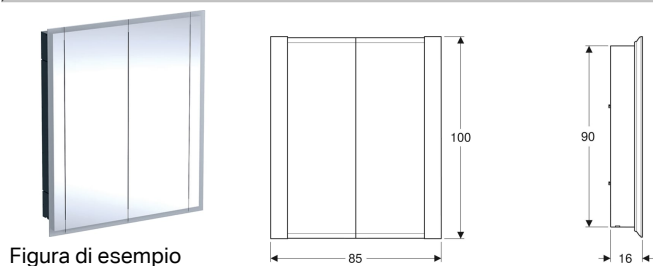

- Azionamento a rotazione con cavo di comando

Da ordinare separatamente

- Lavabo per mobile sottolavabo Geberit ONE, scarico orizzontale,

compatto

- Modulo d'installazione per lavabo Geberit ONE

No. art.	Colore / superficie	B	B1	B2	Larghezza del lavabo	H	T	Potenza assorbita	Flusso luminoso
500.385.01.1	Bianco / Laccato lucido	89.5 cm	74 cm	86 cm	90 cm	46.5 cm	39.5 cm	3.25 W	455 lm
500.386.01.1	Bianco / Laccato lucido	104.5 cm	89 cm	101 cm	105 cm	46.5 cm	39.5 cm	4 W	560 lm
500.381.01.1	Bianco / Laccato lucido	74.5 cm	59 cm	71 cm	75 cm	46.5 cm	39.5 cm	2.5 W	350 lm
500.381.00.1	Noce canaletto / Impiallacciatura in legno	74.5 cm	59 cm	71 cm	75 cm	46.5 cm	39.5 cm	2.5 W	350 lm
500.385.00.1	Noce canaletto / Impiallacciatura in legno	89.5 cm	74 cm	86 cm	90 cm	46.5 cm	39.5 cm	3.25 W	455 lm
500.386.00.1	Noce canaletto / Impiallacciatura in legno	104.5 cm	89 cm	101 cm	105 cm	46.5 cm	39.5 cm	4 W	560 lm

- Articoli disponibili su richiesta. Tempo di consegna indicativo di 3 settimane dall'ordine.

Mobile specchio Geberit ONE con illuminazione e due ante, H 100 cm

Proprietà

- Illuminazione LED
- Illuminazione indiretta
- Intensità luce regolabile
- Con due ante
- Con due prese elettriche
- Ante dotate di specchi su ambo i lati
- Ripiani di vetro riposizionabili