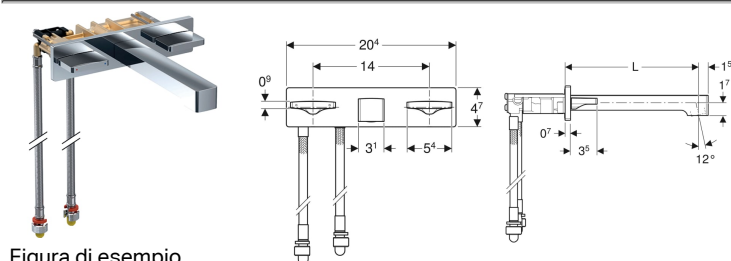

Materiale in dotazione

- Rubinetteria per lavabo
- Blocco valvola con flessibili per l'allacciamento idrico

- Materiale di fissaggio

Da ordinare separatamente

- Modulo Geberit per lavabo Geberit ONE, per rubinetteria a parete

Figura di esempio

Destinazioni d'uso

- Per l'installazione con moduli d'installazione Geberit per lavabo Geberit ONE e rubinetteria a parete Geberit ONE
- Per l'allacciamento di acqua fredda e calda
- Per spessori della pannellatura 10–60 mm

Proprietà

- Miscelatore a due manopole
- Manopola sinistra per la regolazione della temperatura, manopola destra per la regolazione della portata
- Limitazione della portata tramite rompigitto
- Con valvola di non ritorno integrata
- Con flessibili per l'allacciamento idrico lunghezza 57 / 54 cm