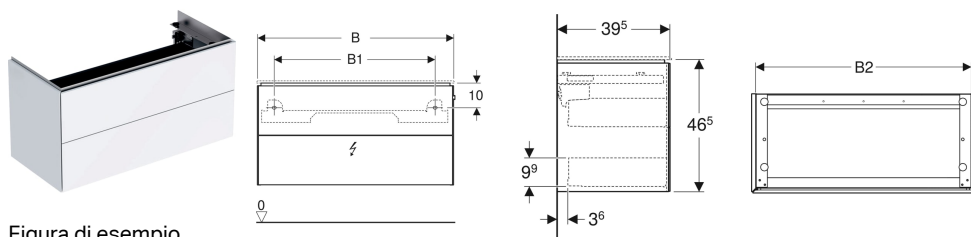

- Compatto
- Bordo slim
- Sifone da incasso

Dati tecnici

Materiale | Gres fine porcellanato

Da ordinare separatamente

- Mobile per lavabo Geberit ONE, con due cassetti, compatto
- Modulo d'installazione per lavabo Geberit ONE

Mobile per lavabo Geberit ONE, con due cassetti, compatto

Figura di esempio

Proprietà

- Sospeso
- Con due cassetti
- Meccanismo push-pull per l'apertura
- Cassetto con chiusura ammortizzata
- Parte frontale in MDF
- Cassetto superiore con luce LED
- Resistente all'umidità

- Azionamento a rotazione con cavo di comando

Da ordinare separatamente

- Lavabo per mobile sottolavabo Geberit ONE, scarico orizzontale,

compatto

- Modulo d'installazione per lavabo Geberit ONE

No. art.	Colore / superficie	B	B1	B2	Larghezza del lavabo	H	T	Potenza assorbita	Flusso luminoso
500.385.01.1	Bianco / Laccato lucido	89.5 cm	74 cm	86 cm	90 cm	46.5 cm	39.5 cm	3.25 W	455 lm
500.386.01.1	Bianco / Laccato lucido	104.5 cm	89 cm	101 cm	105 cm	46.5 cm	39.5 cm	4 W	560 lm
500.381.01.1	Bianco / Laccato lucido	74.5 cm	59 cm	71 cm	75 cm	46.5 cm	39.5 cm	2.5 W	350 lm
500.381.00.1	Noce canaletto / Impiallacciatura in legno	74.5 cm	59 cm	71 cm	75 cm	46.5 cm	39.5 cm	2.5 W	350 lm
500.385.00.1	Noce canaletto / Impiallacciatura in legno	89.5 cm	74 cm	86 cm	90 cm	46.5 cm	39.5 cm	3.25 W	455 lm
500.386.00.1	Noce canaletto / Impiallacciatura in legno	104.5 cm	89 cm	101 cm	105 cm	46.5 cm	39.5 cm	4 W	560 lm

- Articoli disponibili su richiesta. Tempo di consegna indicativo di 3 settimane dall'ordine.

Mobile specchio Geberit ONE con illuminazione e due ante, H 100 cm

Proprietà

- Illuminazione LED
- Illuminazione indiretta
- Intensità luce regolabile
- Con due ante
- Con due prese elettriche
- Ante dotate di specchi su ambo i lati
- Ripiani di vetro riposizionabili