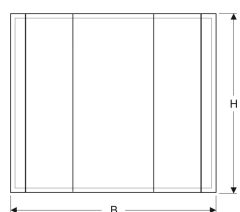

Proprietà

- Illuminazione LED
- Illuminazione indiretta
- Intensità luce regolabile
- Con due prese elettriche
- Ante dotate di specchi su ambo i lati
- Con tre ante
- Ripiani di vetro riposizionabili

Dati tecnici

Grado di protezione	IP44
Classe di protezione	I
Tensione nominale	230 V CA
Frequenza di rete	50 Hz
Materiale	Truciolato
Classe di efficienza energetica	A++
Colore della luce	4200 K

Materiale in dotazione

- 6 ripiani in vetro

Da ordinare separatamente

- Telaio di supporto per montaggio grezzo Geberit Duofix per mobile specchio Geberit ONE con altezza 100 cm

No. art.	Colore / superficie	B	B1	B2	B3	Larghezza del lavabo	H	H1	T	Potenza assorbita	Presaelettrica	Flussoluminoso	Flussoluminoso dall'alto	Flussoluminoso dal basso
500.485.00.1	Corpo: alluminio spazzolato / melammina Ante: dotate di specchi interni ed esterni	100 cm	90 cm	26 cm	35.5 cm	90 cm	100 cm	90 cm	16 cm	110 W	CEE 7/3 (Schuko)	4371 lm	2716 lm	1655 lm
500.496.00.1	Corpo: alluminio spazzolato / melammina Ante: dotate di specchi interni ed esterni	115 cm	105 cm	28 cm	46.5 cm	105 cm	100 cm	90 cm	16 cm	112 W	CEE 7/3 (Schuko)	4716 lm	2928 lm	1788 lm
500.487.00.1	Corpo: alluminio spazzolato / melammina Ante: dotate di specchi interni ed esterni	130 cm	120 cm	35 cm	44.5 cm	120 cm	100 cm	90 cm	15.7 cm	115 W	CEE 7/3 (Schuko)	5061 lm	3124 lm	1937 lm