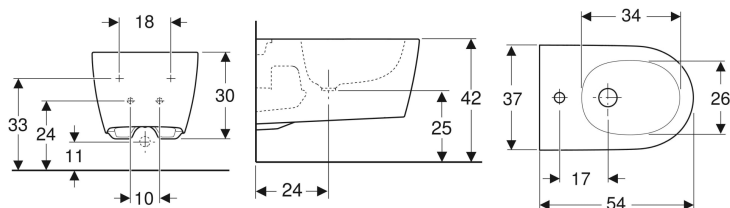

Bidet sospeso Geberit ONE, fissaggio nascosto

Destinazioni d'uso

- Per rubinetti monoforo con tubi di raccordo flessibili

Proprietà

- Sospeso

Materiale in dotazione

- Materiale di fissaggio
- Set disaccoppiante

- Regolabile in altezza, bordo superiore della ceramica 41–45 cm
- Allacciamento idrico nascosto
- Fissaggio nascosto

Dati tecnici

Materiale | Vetrochina

- Set per allacciamento con allacciamento per lavabo Clou

No. art.	Colore / superficie	Troppopieno	B	H	T
500.690.01.1	Bianco / KeraTect	Nascosto	37 cm	30 cm	54 cm