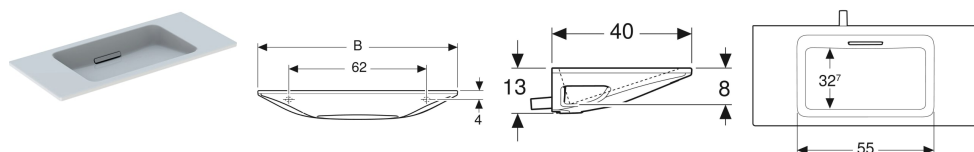

CREATO IL 13/04/2021

GEBERIT ONE

Quartarella

**KNOW
HOW
INSTALLED**

Indice

Lavabo Geberit ONE design sospeso, scarico orizzontale, compatto	3
Lavabo per mobile sottolavabo Geberit ONE, scarico orizzontale, compatto	4
Mobile per lavabo Geberit ONE, con due cassette, compatto	5
Mobile specchio Geberit ONE con illuminazione e due ante, H 100 cm	6
Mobile specchio Geberit ONE con illuminazione e tre ante, H 100 cm	7
Vaso sospeso a cacciata Geberit ONE, fissaggio nascosto, TurboFlush, con sedile del vaso	9
Sedile del vaso Geberit ONE	10
Bidet sospeso Geberit ONE, fissaggio nascosto	11
Rubinetteria per lavabo Geberit ONE, design arrotondato, montaggio a parete, miscelatore a due manopole, per modulo d'installazione Geberit ONE	12
Rubinetteria per lavabo Geberit ONE, design squadrato, montaggio a parete, miscelatore a due manopole, per modulo d'installazione Geberit ONE	13

Lavabo Geberit ONE design sospeso, scarico orizzontale, compatto

Figura di esempio

Proprietà

- Compatto
- Sifone da incasso
- Design sospeso

- Scarico orizzontale
- Scarico libero

Dati tecnici

Materiale | Gres fine porcellanato

Materiale in dotazione

- Copripiletta con inserto a pettine, fissaggio magnetico

Da ordinare separatamente

- Modulo d'installazione per lavabo Geberit ONE

No. art.	Colore / superficie	Foro rubinetteria	Troppopieno	B	H	T
500.390.01.3	Lavabo: bianco / KeraTect Cover piletta: bianco lucido	Senza	Senza	90 cm	13 cm	40 cm
500.390.01.2	Lavabo: bianco / KeraTect Cover piletta: cromo spazzolato	Senza	Senza	90 cm	13 cm	40 cm
500.390.01.1	Lavabo: bianco / KeraTect Cover piletta: cromato lucido	Senza	Senza	90 cm	13 cm	40 cm
500.392.01.3	Lavabo: bianco / KeraTect Cover piletta: bianco lucido	Senza	Senza	120 cm	13 cm	40 cm
500.392.01.2	Lavabo: bianco / KeraTect Cover piletta: cromo spazzolato	Senza	Senza	120 cm	13 cm	40 cm
500.392.01.1	Lavabo: bianco / KeraTect Cover piletta: cromato lucido	Senza	Senza	120 cm	13 cm	40 cm