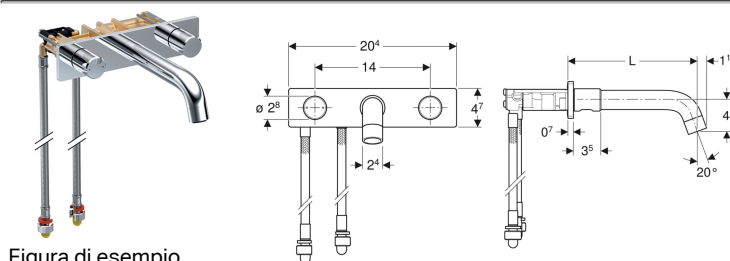

- Regolabile in altezza, bordo superiore della ceramica 41–45 cm
- Allacciamento idrico nascosto
- Fissaggio nascosto

Dati tecnici

Materiale | Vetrochina

- Set per allacciamento con allacciamento per lavabo Clou

No. art.	Colore / superficie	Troppopieno	B	H	T
500.690.01.1	Bianco / KeraTect	Nascosto	37 cm	30 cm	54 cm

Rubinetteria per lavabo Geberit ONE, design arrotondato, montaggio a parete, miscelatore a due manopole, per modulo d'installazione Geberit ONE

Figura di esempio

Destinazioni d'uso

- Per l'installazione con moduli d'installazione Geberit per lavabo Geberit ONE e rubinetteria a parete Geberit ONE
- Per l'allacciamento di acqua fredda e calda
- Per spessori della pannellatura 10–60 mm

Proprietà

- Miscelatore a due manopole
- Manopola sinistra per la regolazione della temperatura, manopola destra per la regolazione della portata
- Limitazione della portata tramite rompigitto
- Con valvola di non ritorno integrata
- Con flessibili per l'allacciamento idrico lunghezza 57 / 54 cm