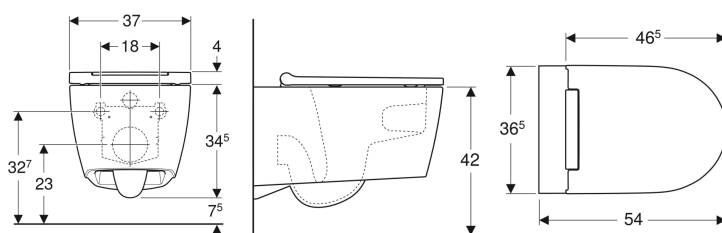

- 3 inserti di vetro

Da ordinare separatamente

- Telaio di supporto per montaggio grezzo Geberit Duofix per mobile specchio Geberit ONE con altezza 100 cm

No. art.	Colore / superficie	B	B1	Larghezza del lavabo	H	H1	T	Potenza assorbita	Presaelettrica	Flusso luminoso	Flusso luminoso dall'alto	Flusso luminoso dal basso
500.493.00.1	Corpo: alluminio spazzolato / melamina Ante: dotate di specchi interni ed esterni	85 cm	75 cm	75 cm	100 cm	90 cm	16 cm	100 W	CEE 7/3 (Schuko)	4026 lm	2535 lm	1491 lm

- 6 ripiani in vetro

Da ordinare separatamente

- Telaio di supporto per montaggio grezzo Geberit Duofix per mobile specchio Geberit ONE con altezza 100 cm

No. art.	Colore / superficie	B	B1	B2	B3	Larghezza del lavabo	H	H1	T	Potenza assorbita	Presaelettrica	Flussoluminoso	Flussoluminoso dall'alto	Flussoluminoso dal basso
500.485.00.1	Corpo: alluminio spazzolato / melammina Ante: dotate di specchi interni ed esterni	100 cm	90 cm	26 cm	35.5 cm	90 cm	100 cm	90 cm	16 cm	110 W	CEE 7/3 (Schuko)	4371 lm	2716 lm	1655 lm
500.496.00.1	Corpo: alluminio spazzolato / melammina Ante: dotate di specchi interni ed esterni	115 cm	105 cm	28 cm	46.5 cm	105 cm	100 cm	90 cm	16 cm	112 W	CEE 7/3 (Schuko)	4716 lm	2928 lm	1788 lm
500.487.00.1	Corpo: alluminio spazzolato / melammina Ante: dotate di specchi interni ed esterni	130 cm	120 cm	35 cm	44.5 cm	120 cm	100 cm	90 cm	15.7 cm	115 W	CEE 7/3 (Schuko)	5061 lm	3124 lm	1937 lm

Destinazioni d'uso

- Per cassette di risciacquo da incasso

Proprietà

- Sospeso
- Vaso a cacciata
- Fissaggio semplice grazie al fissaggio a parete Geberit tipo EFF3 per vaso
- Regolabile in altezza, bordo superiore della ceramica 41–45 cm