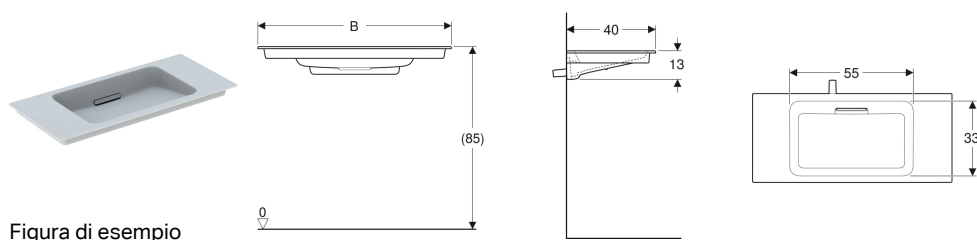

CREATO IL 13/04/2021

GEBERIT ONE

Quartarella

**KNOW
HOW
INSTALLED**

Indice

Lavabo Geberit ONE design sospeso, scarico orizzontale, compatto	3
Lavabo per mobile sottolavabo Geberit ONE, scarico orizzontale, compatto	4
Mobile per lavabo Geberit ONE, con due cassette, compatto	5
Mobile specchio Geberit ONE con illuminazione e due ante, H 100 cm	6
Mobile specchio Geberit ONE con illuminazione e tre ante, H 100 cm	7
Vaso sospeso a cacciata Geberit ONE, fissaggio nascosto, TurboFlush, con sedile del vaso	9
Sedile del vaso Geberit ONE	10
Bidet sospeso Geberit ONE, fissaggio nascosto	11
Rubinetteria per lavabo Geberit ONE, design arrotondato, montaggio a parete, miscelatore a due manopole, per modulo d'installazione Geberit ONE	12
Rubinetteria per lavabo Geberit ONE, design squadrato, montaggio a parete, miscelatore a due manopole, per modulo d'installazione Geberit ONE	13

Materiale in dotazione

- Copripiletta con inserto a pettine, fissaggio magnetico

Da ordinare separatamente

- Modulo d'installazione per lavabo Geberit ONE

No. art.	Colore / superficie	Foro rubinetteria	Troppopieno	B	H	T
500.390.01.3	Lavabo: bianco / KeraTect Cover piletta: bianco lucido	Senza	Senza	90 cm	13 cm	40 cm
500.390.01.2	Lavabo: bianco / KeraTect Cover piletta: cromo spazzolato	Senza	Senza	90 cm	13 cm	40 cm
500.390.01.1	Lavabo: bianco / KeraTect Cover piletta: cromato lucido	Senza	Senza	90 cm	13 cm	40 cm
500.392.01.3	Lavabo: bianco / KeraTect Cover piletta: bianco lucido	Senza	Senza	120 cm	13 cm	40 cm
500.392.01.2	Lavabo: bianco / KeraTect Cover piletta: cromo spazzolato	Senza	Senza	120 cm	13 cm	40 cm
500.392.01.1	Lavabo: bianco / KeraTect Cover piletta: cromato lucido	Senza	Senza	120 cm	13 cm	40 cm

Lavabo per mobile sottolavabo Geberit ONE, scarico orizzontale, compatto

Destinazioni d'uso

- Per montaggio su mobili per lavabi

Proprietà

- Scarico orizzontale

Materiale in dotazione

- Copripiletta con inserto a pettine, fissaggio magnetico