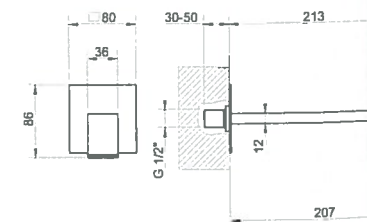

20699

Parte incasso per miscelatore e bocca a pavimento.
Built-in part for mixer and freestanding spout.

031	Cromo	Chrome	179
-----	-------	--------	------------

20699 + 26104

26104

Parti esterne per miscelatore joystick a pavimento altezza 1000 mm, senza scarico. Erogazione 252 mm.
External parts for freestanding joystick mixer 1000 mm height, without waste. Projection 252 mm.

031	Cromo	Chrome	1.137
149	Finox	Finox	1.531
298	Bianco XL	White XL	1.426
299	Nero XL	Black XL	1.426

26200

Bocca da parete con attacco da 1/2" alimentata con comando remoto 26105/20712+26209 (non incluso). Erogazione 207 mm.
Wall-mounted spout, 1/2" connections with separate control 26105/20712+26209 (not included). Projection 207 mm.

031	Cromo	Chrome	235
149	Finox	Finox	305
298	Bianco XL	White XL	282
299	Nero XL	Black XL	282

26208

Bocca da parete con attacco da 1/2" con lunghezza personalizzabile (min 70 max 300 mm) alimentata con comando remoto 26105/20712+26209 (non incluso).
Wall-mounted spout, 1/2" connections, length on request (min 70 max 300 mm) with separate control 26105/20712+26209 (not included).