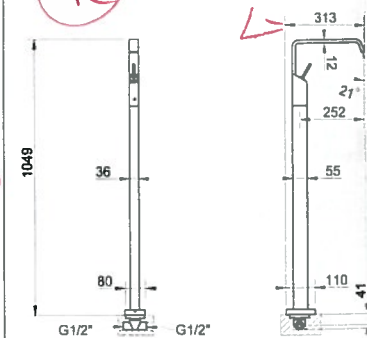

20699

Parte incasso per miscelatore e bocca a pavimento.
Built-in part for mixer and freestanding spout.

031	Cromo	Chrome	179
-----	-------	--------	------------

20699 + 26104

26104

Parti esterne per miscelatore joystick a pavimento altezza 1000 mm, senza scarico. Erogazione 252 mm.
External parts for freestanding joystick mixer 1000 mm height, without waste. Projection 252 mm.

031	Cromo	Chrome	1.137
149	Finox	Finox	1.531
298	Bianco XL	White XL	1.426
299	Nero XL	Black XL	1.426

26200

Bocca da parete con attacco da 1/2" alimentata con comando remoto 26105/20712+26209 (non incluso). Erogazione 207 mm.
Wall-mounted spout, 1/2" connections with separate control 26105/20712+26209 (not included). Projection 207 mm.

031	Cromo	Chrome	235
149	Finox	Finox	305
298	Bianco XL	White XL	282
299	Nero XL	Black XL	282

26208

Bocca da parete con attacco da 1/2" con lunghezza personalizzabile (min 70 max 300 mm) alimentata con comando remoto 26105/20712+26209 (non incluso).
Wall-mounted spout, 1/2" connections, length on request (min 70 max 300 mm) with separate control 26105/20712+26209 (not included).