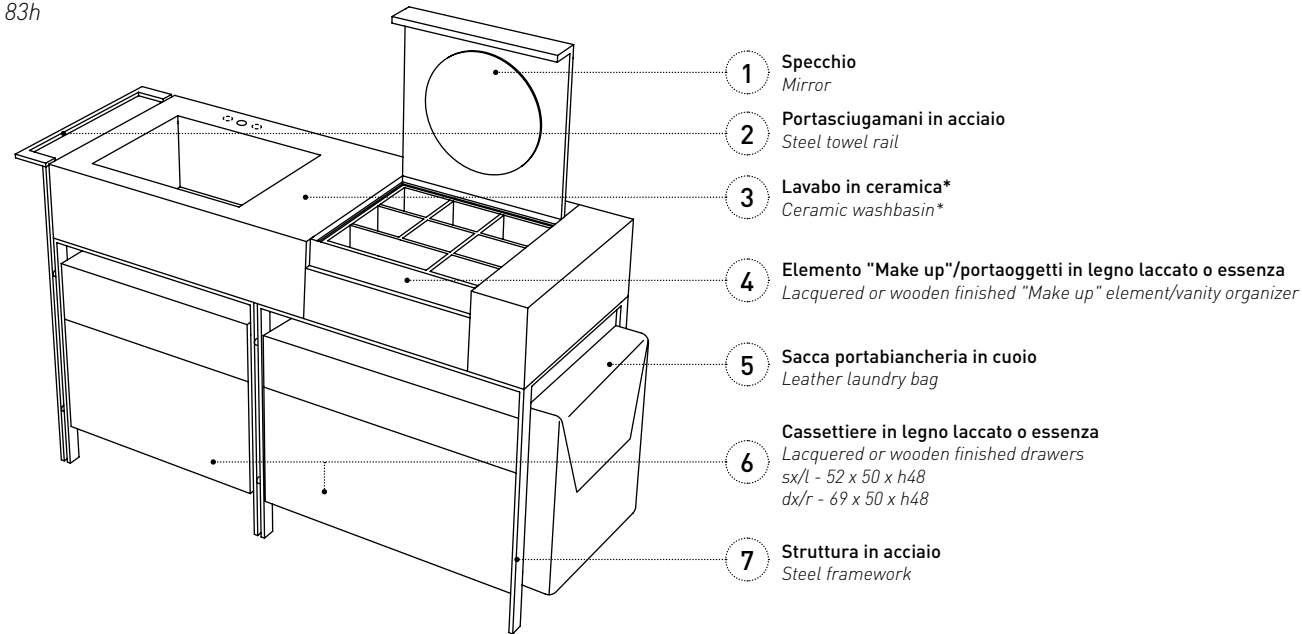

Specchio Argo
Argo mirror

Narciso

Dimensioni
Sizes
130 x 50 x 83h

- 1 Specchio
Mirror
- 2 Portasciugamani in acciaio
Steel towel rail
- 3 Lavabo in ceramica*
Ceramic washbasin*
- 4 Elemento "Make up"/portaoggetti in legno laccato o essenza
Lacquered or wooden finished "Make up" element/vanity organizer
- 5 Sacca portabiancheria in cuoio
Leather laundry bag
- 6 Cassettiere in legno laccato o essenza
Lacquered or wooden finished drawers
sx/l - 52 x 50 x h48
dx/r - 69 x 50 x h48
- 7 Struttura in acciaio
Steel framework

*lavabo monoforo predisposto 3 fori
*washbasin with 1 hole prepared 3 holes

Infinite possibilità di personalizzazione Infinite customized solutions

esempi_examples

lavabo/washbasin Pomice
elemento "Make up" Rovere Nero
cassettiera/drawers Pomice
struttura/framework Nero Matt