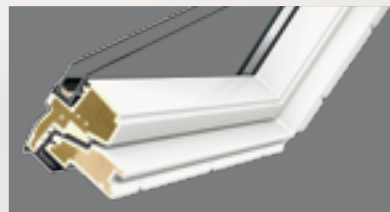

Manuale o elettrica?

Scegli VELUX INTEGRA®, la finestra elettrica che si chiude quando piove.

Finitura e materiali

Scegli la finitura con anima in legno e rivestimento in poliuretano bianco che non richiede nessuna manutenzione e si adatta a qualsiasi ambiente.