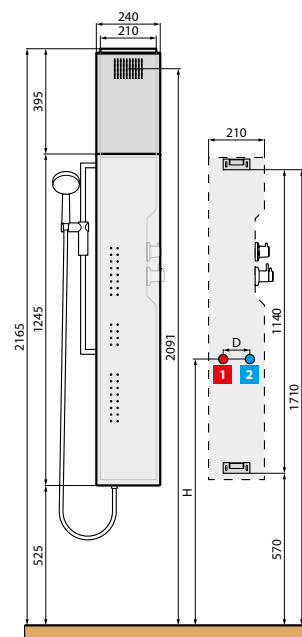

# VANITY S

COLONNA ATTREZZATA CON SOFFIONE, INSTALLABILE A PARETE

Soffione  
250x140 mm

700 < H < 1200  
60 < D < 150

Miscelatore	Misure (cm)	Codice	Scelta finitura					
MECCANICO	24 x 52 x H 164	<b>VANITY2VMF-</b>						
TERMOSTATICO	24 x 52 x H 164	<b>VANITY2VTF-</b>						

- 1** **CARATTERISTICHE IDRAULICHE**
- Pressione dinamica ottimale 2+5
  - Acqua calda 1/2"
  - Acqua fredda 1/2"

Costruzione del codice **Codice** + **Finitura** = Codice prodotto finale

# VANITY S

700 ≤ H ≤ 1200  
60 ≤ D ≤ 150