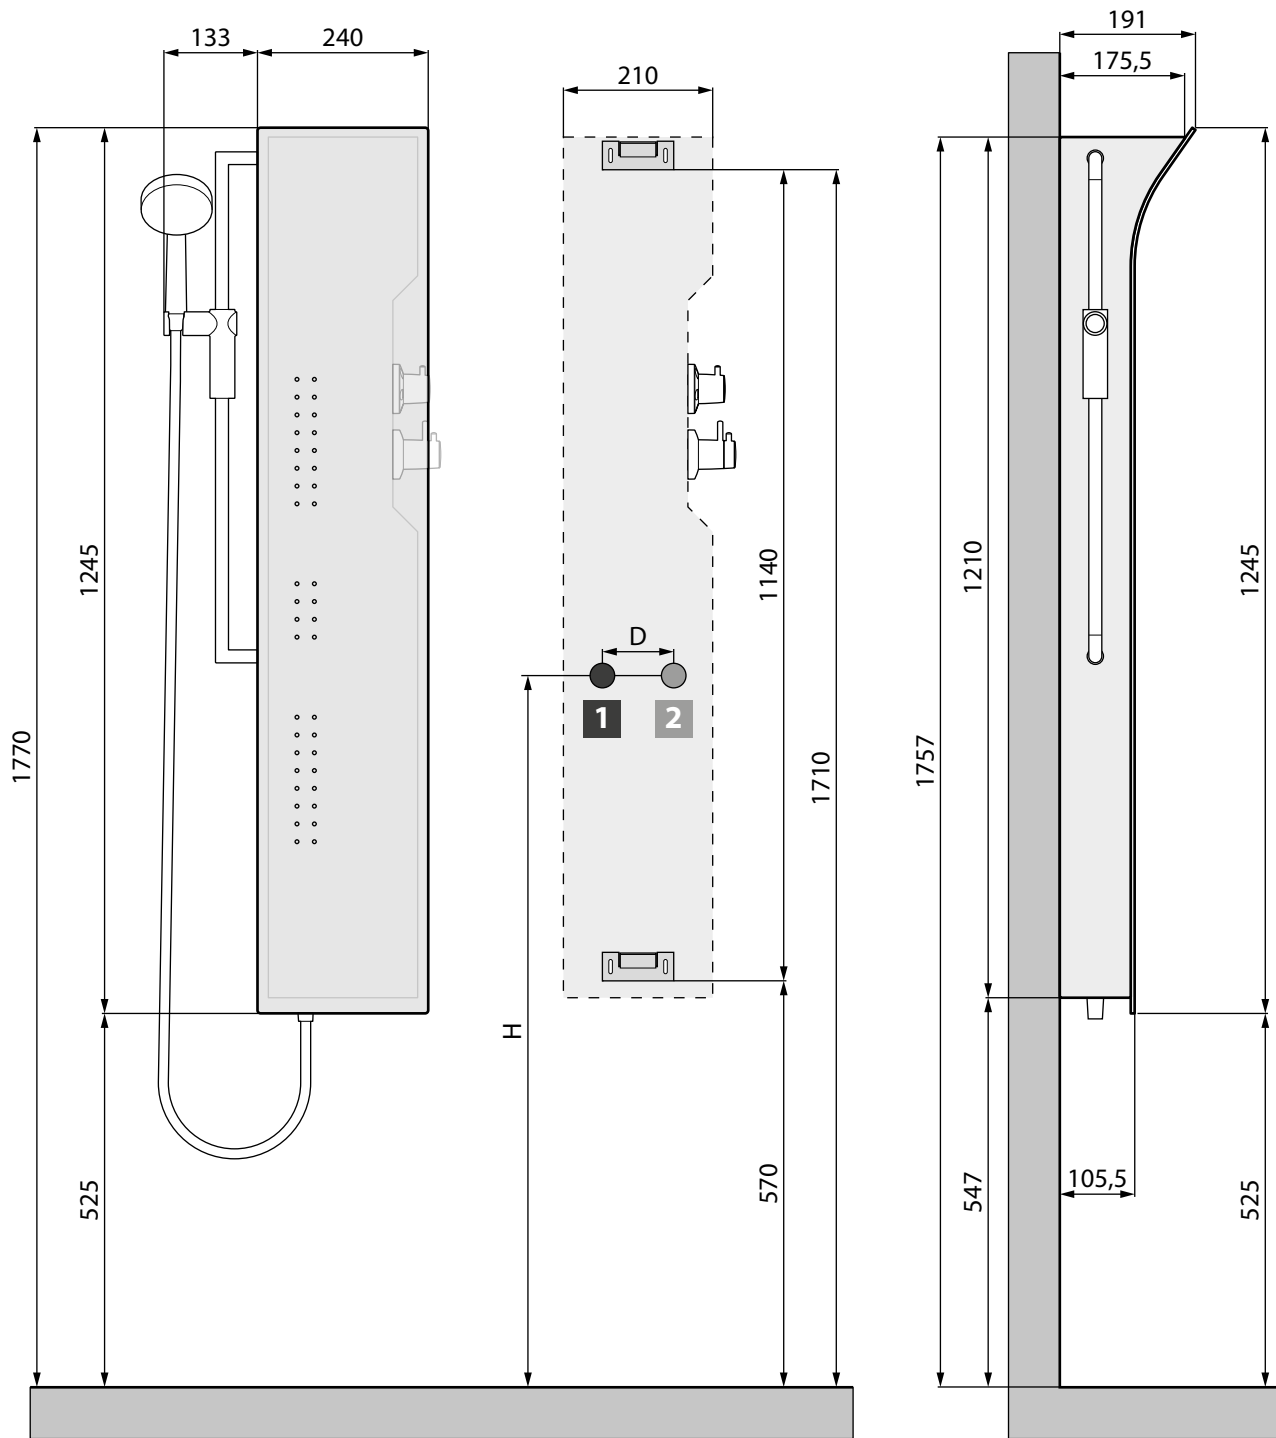

VANITY

$700 \leq H \leq 1200$
 $60 \leq D \leq 150$