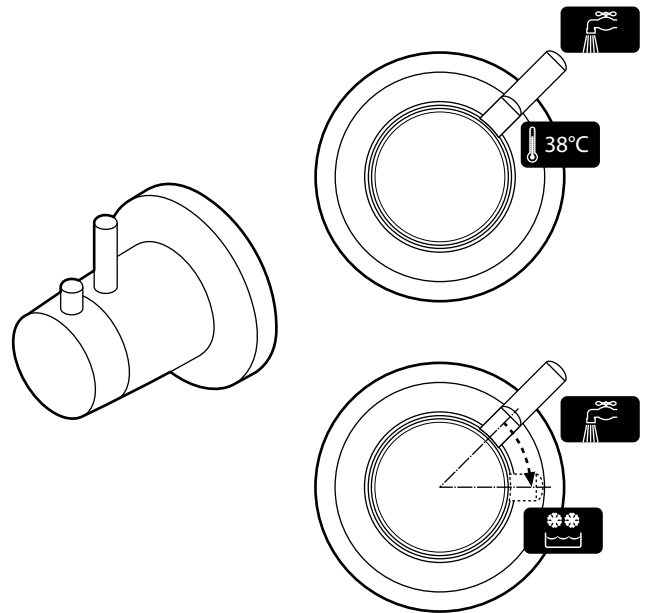

A

IT Manutenzione
FR Entretien
EN Maintenance
DE Wartung
NL Onderhoud
ES Mantenimiento
CS Údržba
SL Vzdrževanje
HU Karbantartás
PL Konserwacja
RU Обслуживание
PT Manutenção
AR الصيانة