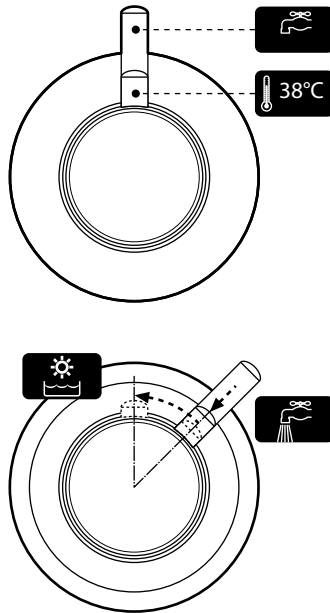

A

IT Manutenzione
FR Entretien
EN Maintenance
DE Wartung
NL Onderhoud
ES Mantenimiento
CS Údržba
SL Vzdrževanje
HU Karbantartás
PL Konserwacja
RU Обслуживание
PT Manutenção
AR الصيانة