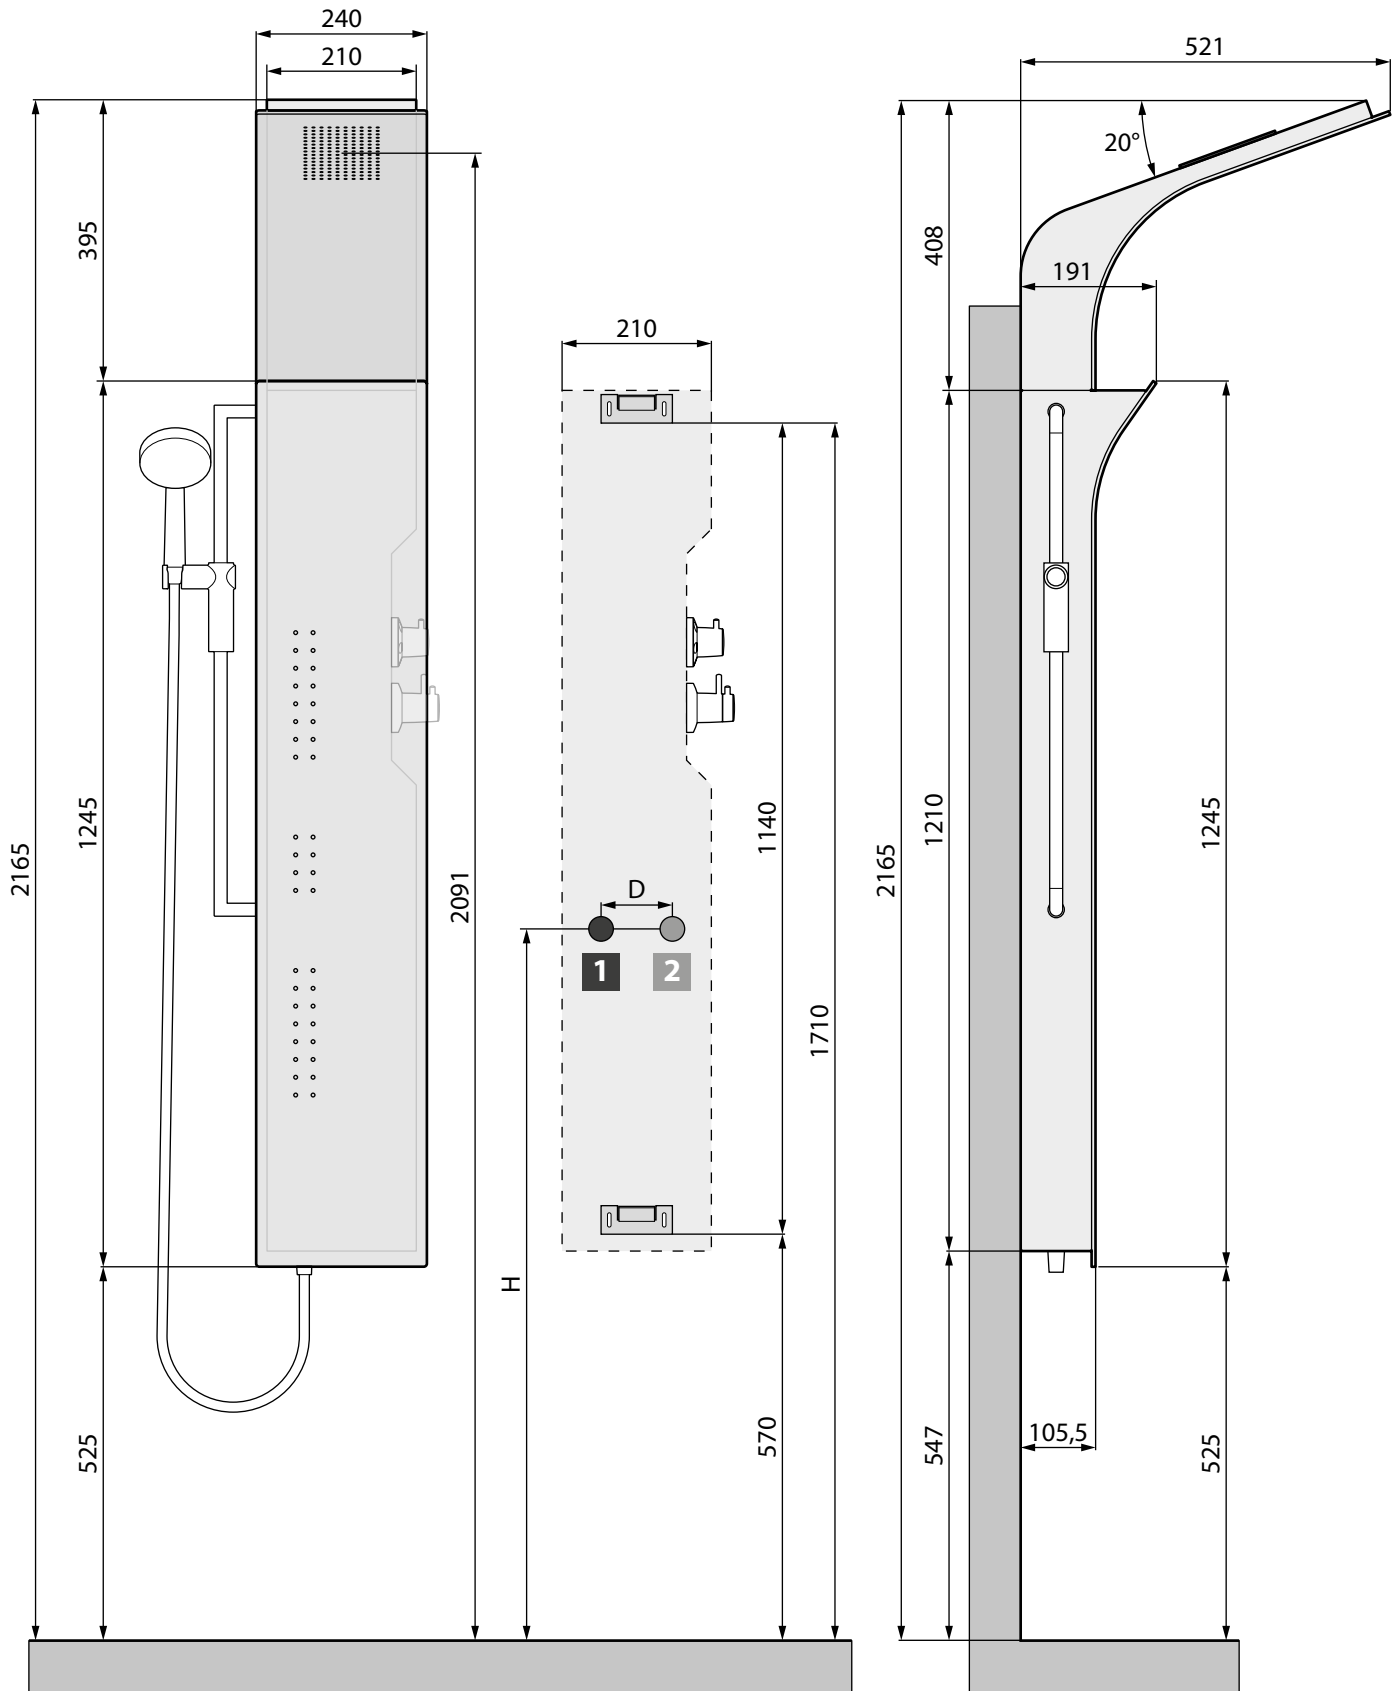

# VANITY S

COLONNA ATTREZZATA CON SOFFIONE, INSTALLABILE A PARETE

Soffione  
250x140 mm

700 < H < 1200  
60 < D < 150

Miscelatore	Misure (cm)	Codice	Scelta finitura					
MECCANICO	24 x 52 x H 164	<b>VANITY2VMF-</b>						
TERMOSTATICO	24 x 52 x H 164	<b>VANITY2VTF-</b>						

# VANITY S

700 ≤ H ≤ 1200  
60 ≤ D ≤ 150