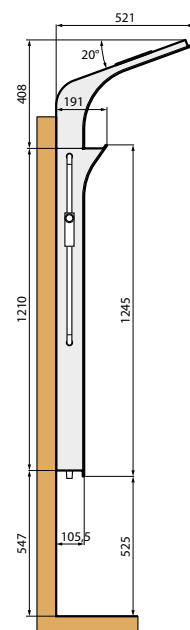

# VANITY S

COLONNA ATTREZZATA CON SOFFIONE, INSTALLABILE A PARETE

Soffione  
250x140 mm

700 < H < 1200  
60 < D < 150

Miscelatore	Misure (cm)	Codice	Scelta finitura					
MECCANICO	24 x 52 x H 164	<b>VANITY2VMF-</b>						
TERMOSTATICO	24 x 52 x H 164	<b>VANITY2VTF-</b>						

- 1** **CARATTERISTICHE IDRAULICHE**
- Pressione dinamica ottimale 2+5
  - Acqua calda 1/2"
  - Acqua fredda 1/2"

Costruzione del codice **Codice** + **Finitura** = Codice prodotto finale

# VANITY

$700 \leq H \leq 1200$   
 $60 \leq D \leq 150$

3

4

# VANITY S

700 ≤ H ≤ 1200  
60 ≤ D ≤ 150