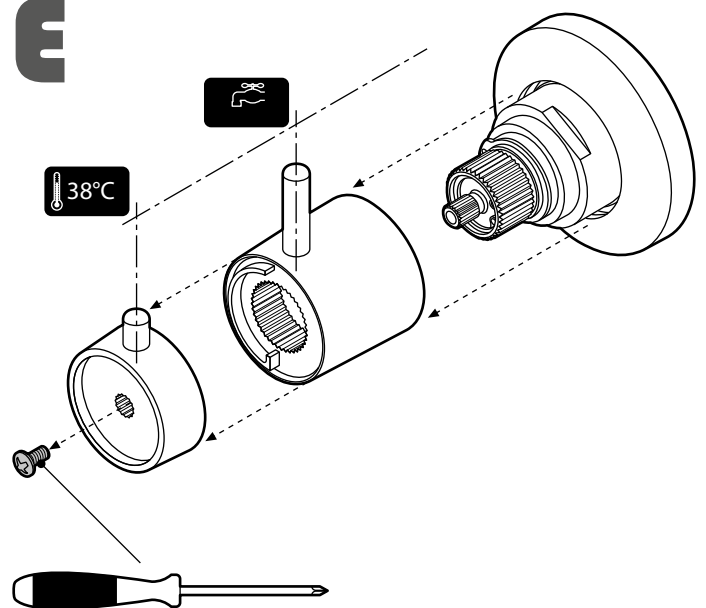

A

IT Manutenzione
FR Entretien
EN Maintenance
DE Wartung
NL Onderhoud
ES Mantenimiento
CS Údržba
SL Vzdrževanje
HU Karbantartás
PL Konserwacja
RU Обслуживание
PT Manutenção
AR الصيانة

B

C

D

E