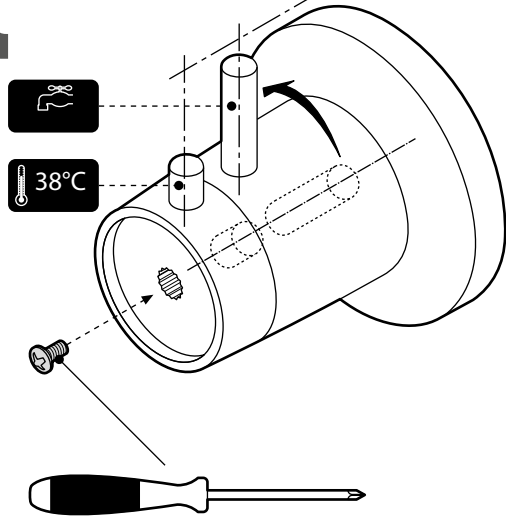

K3

1

2

L

M

303952

NOVELLINI S.p.A.

Via Mantova, 1023 - 46030 Romanore di Borgo Virgilio (Mn)

Tel. +39 0376 6421 - Fax +39 0376 642250 - e-mail: novellini@novellini.it

www.novellini.com

60713IST_02 (01 2018)