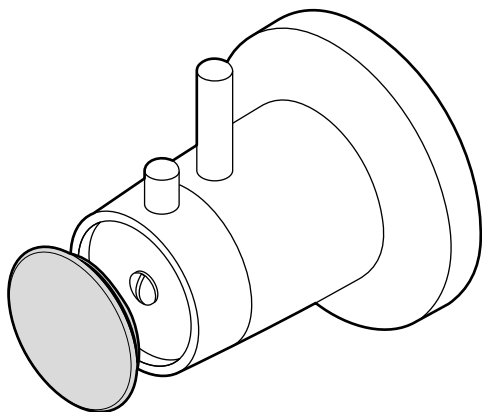

A

IT Manutenzione
FR Entretien
EN Maintenance
DE Wartung
NL Onderhoud
ES Mantenimiento
CS Údržba
SL Vzdrževanje
HU Karbantartás
PL Konserwacja
RU Обслуживание
PT Manutenção
AR الصيانة

B

C

D

E