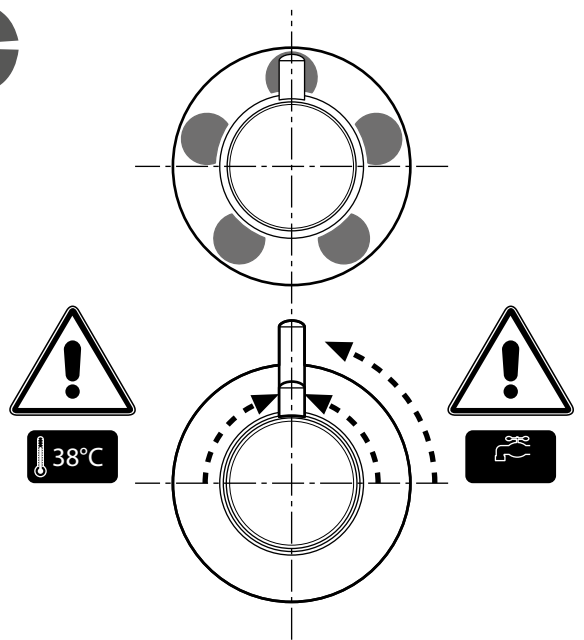

A

IT Manutenzione
FR Entretien
EN Maintenance
DE Wartung
NL Onderhoud
ES Mantenimiento
CS Údržba
SL Vzdrževanje
HU Karbantartás
PL Konserwacja
RU Обслуживание
PT Manutenção
AR الصيانة

B

C

D

E