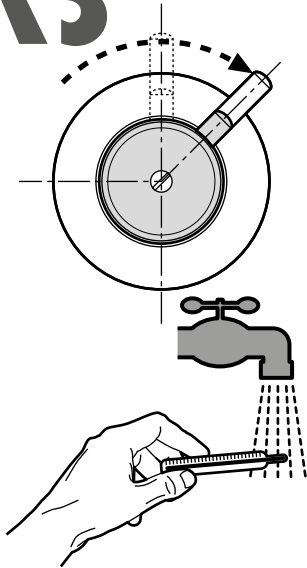

K3

1

2

L

M

303952

NOVELLINI S.p.A.

Via Mantova, 1023 - 46030 Romanore di Borgo Virgilio (Mn)

Tel. +39 0376 6421 - Fax +39 0376 642250 - e-mail: novellini@novellini.it

www.novellini.com

60713IST_02 (01 2018)